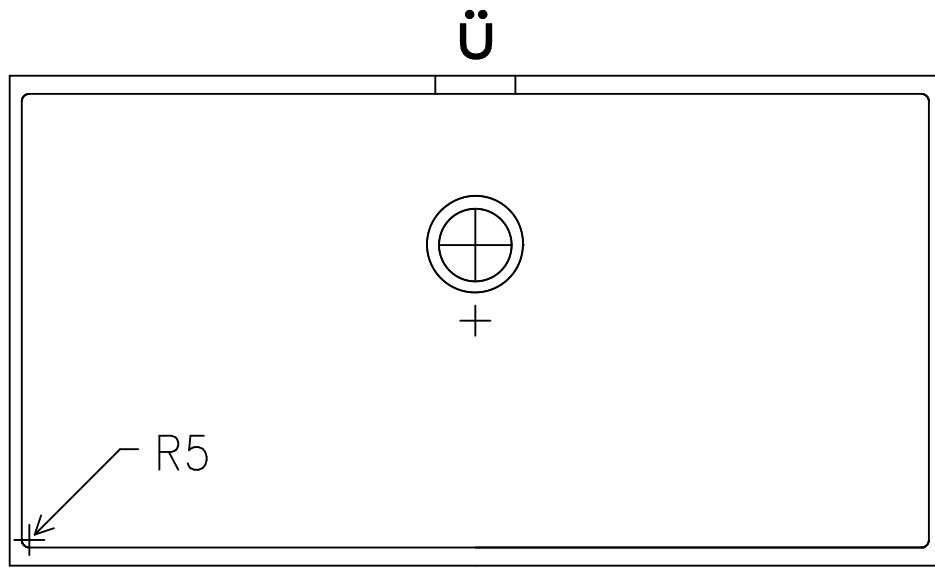

324
300

600
616

124

100

MP-500-600

moser
Mineralwerkstoffe

Moser GmbH
Im Mühlegrün 13
77716 Haslach
www.moser.gmbh