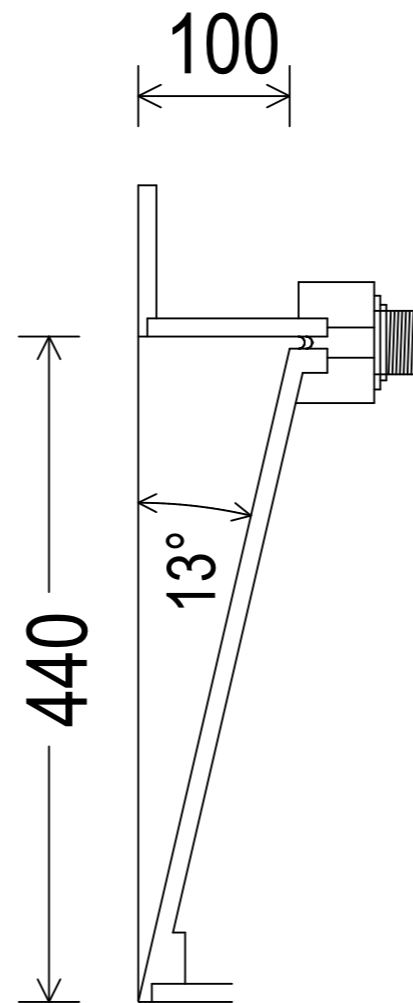

500
524

187

Nur ohne Überlauf lieferbar!
Gefälle im Schlitz 5 mm

MSS-500-440

moser Moser GmbH
Im Mühlegrün 13
77716 Haslach
www.moser.gmbh
Mineralwerkstoffe