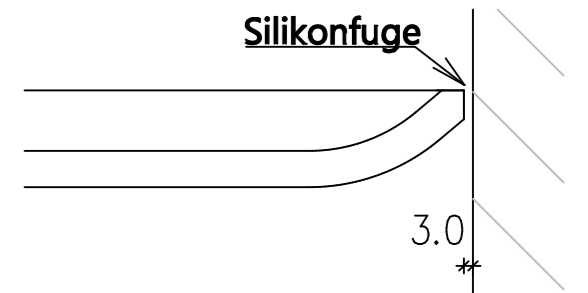

# OP Pinion® - med

OP- Waschtisch aus Corian®

m e s e r

Mineralwerkstoffe

Mögliche seitliche Randausbildung

(RWG)

Wandanschluss, gerade

(RWA)

Wandanschluss, Aufkantung (Hohlkehle)

(RFG)

freihängend, gerade

(RFA)

freihängend, Aufkantung (Hohlkehle)

Bis zu 3 Mulden können als Anlage am Stück geliefert werden. Bei einer größeren Anzahl können diese vor Ort zusammengesetzt und fugenlos verklebt werden.