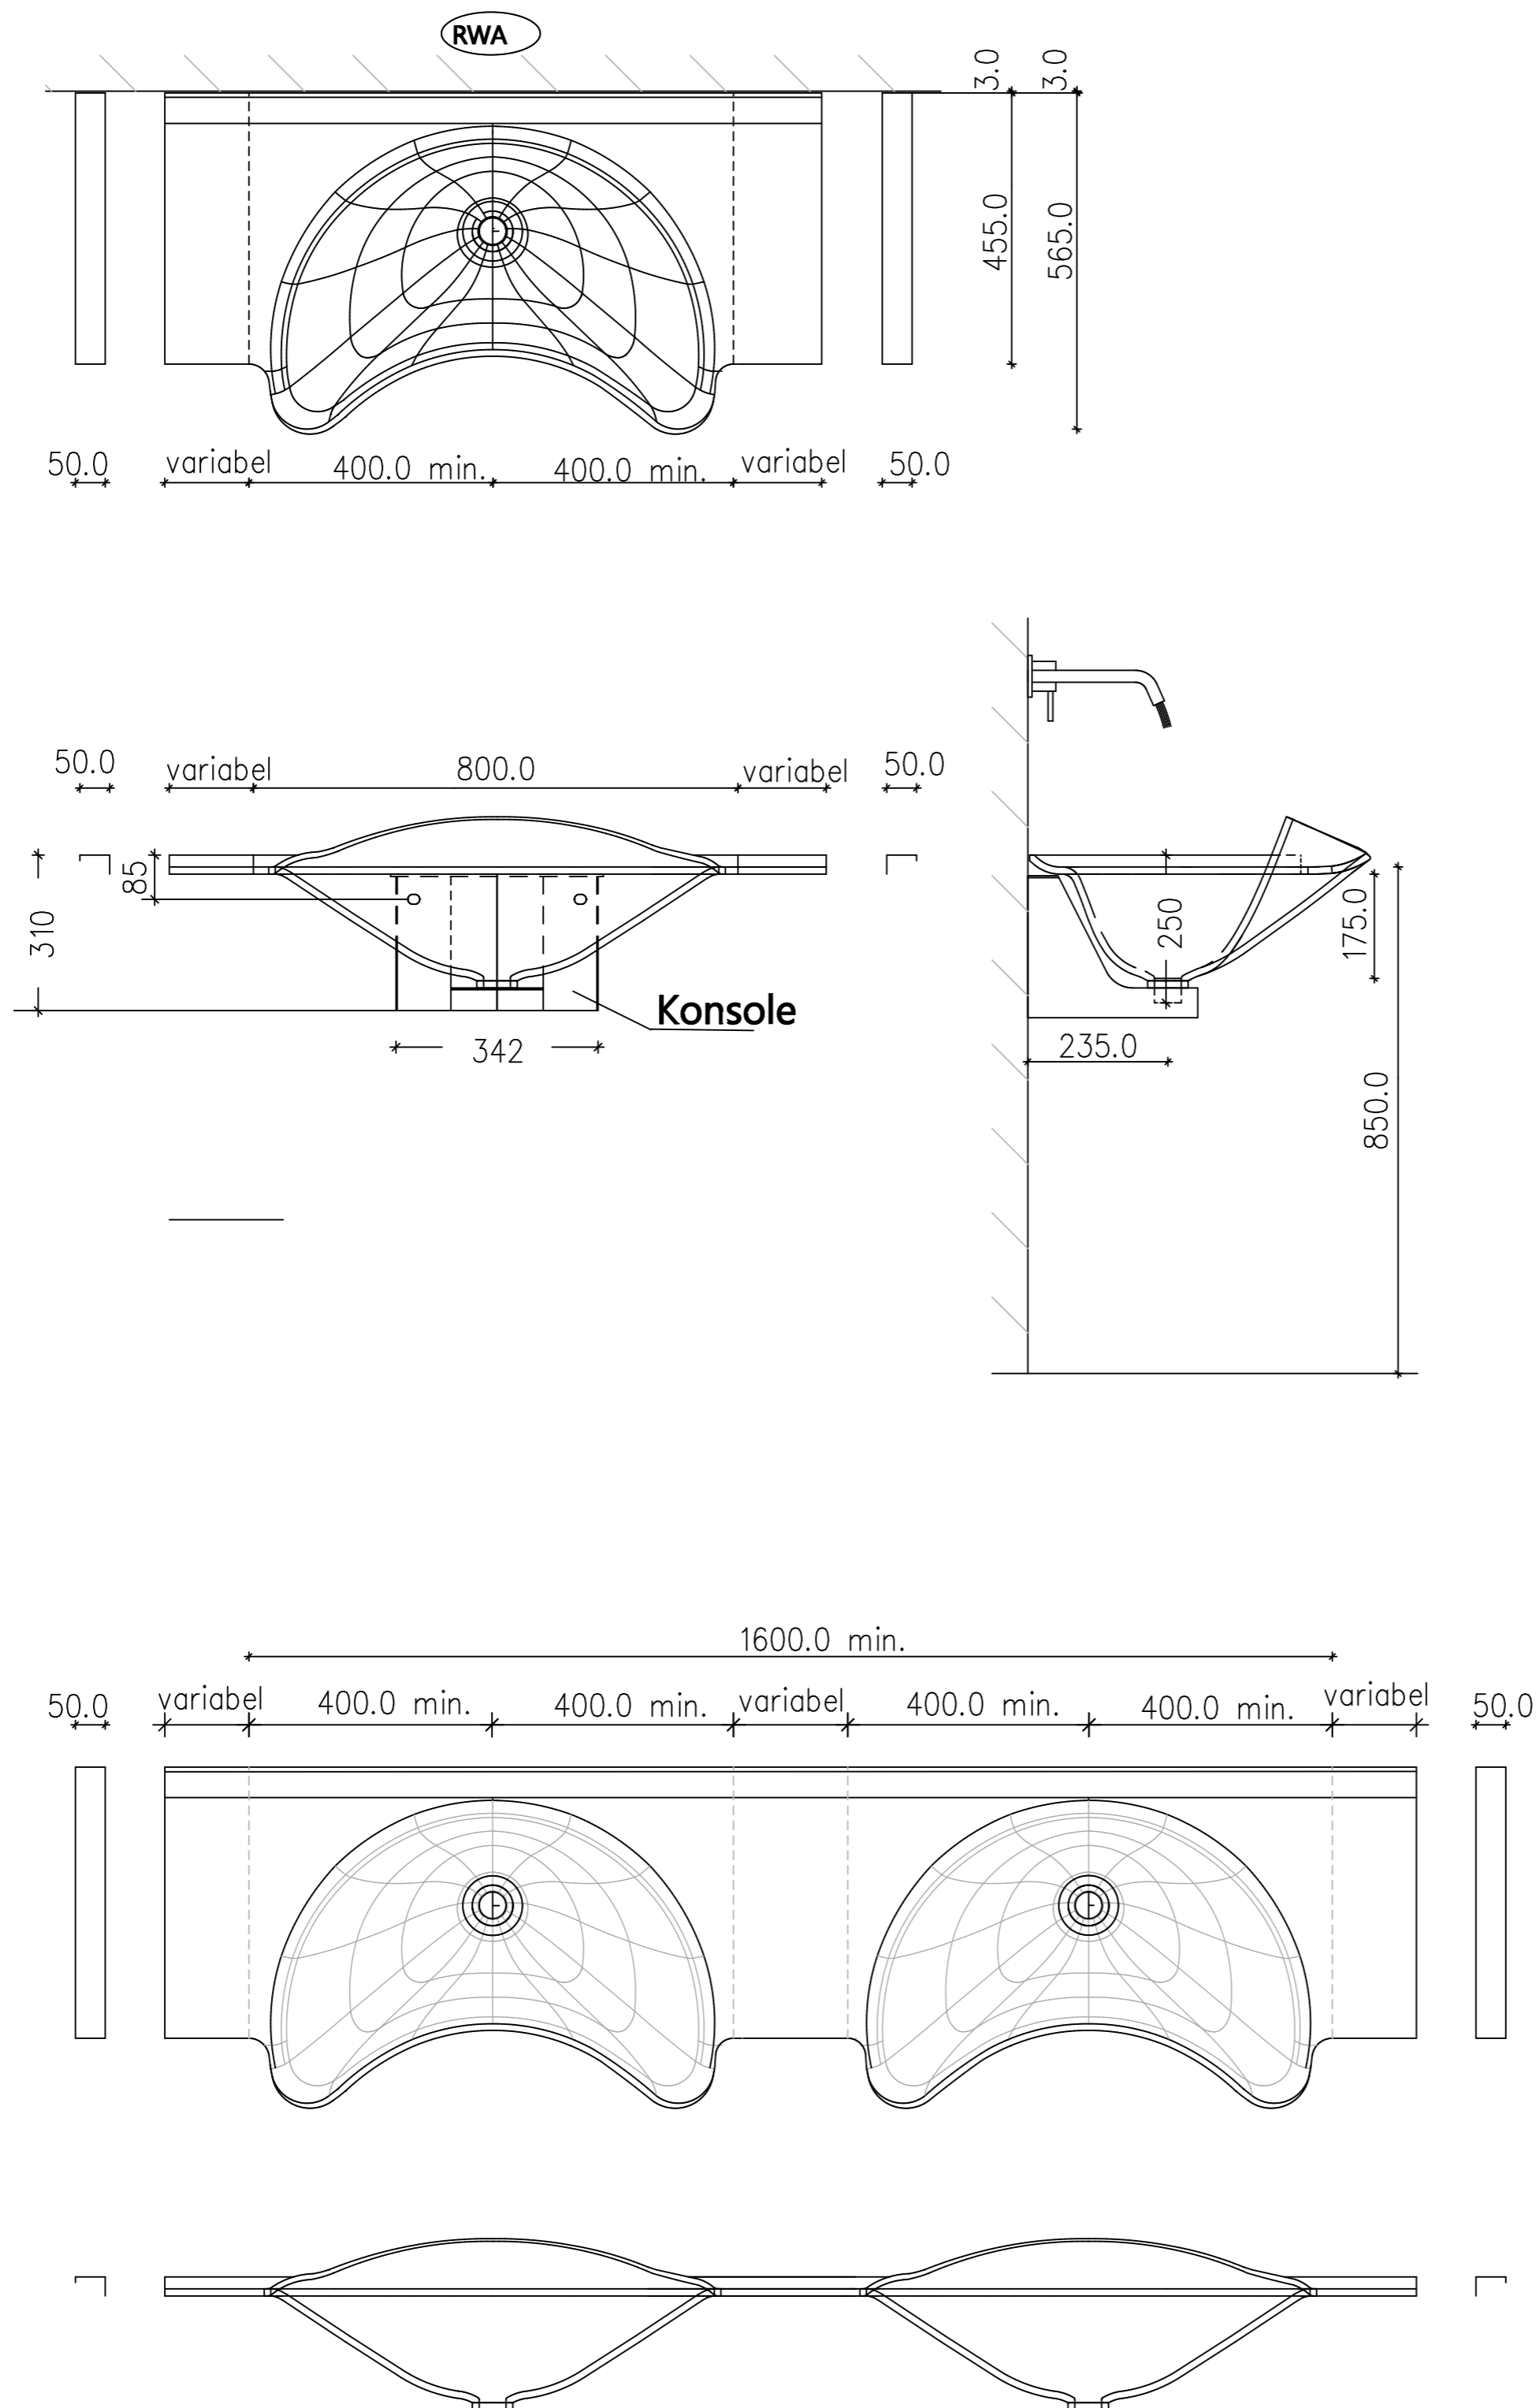

# OP Pinion® - med

OP- Waschtisch aus Corian®

m e s e r

Mineralwerkstoffe

Mögliche seitliche Randausbildung

(RWG)

Wandanschluss, gerade

(RWA)

Wandanschluss, Aufkantung (Hohlkehle)

(RFG)

freihängend, gerade

(RFA)

freihängend, Aufkantung (Hohlkehle)

Bis zu 3 Mulden können als Anlage am Stück geliefert werden. Bei einer größeren Anzahl können diese vor Ort zusammengesetzt und fugenlos verklebt werden.

## Standard-Ausstattung

- Waschtisch aus Mineralwerkstoff Corian® mit frontseitigem Spritzschutz und rückseitiger Hohlkehlaufkantung
- pulverbeschichtete Edelstahlkonsole mit Befestigungsbohrungen, Achsmaß 280 mm, Farbe Weiss
- Ablaufventil aus Edelstahl